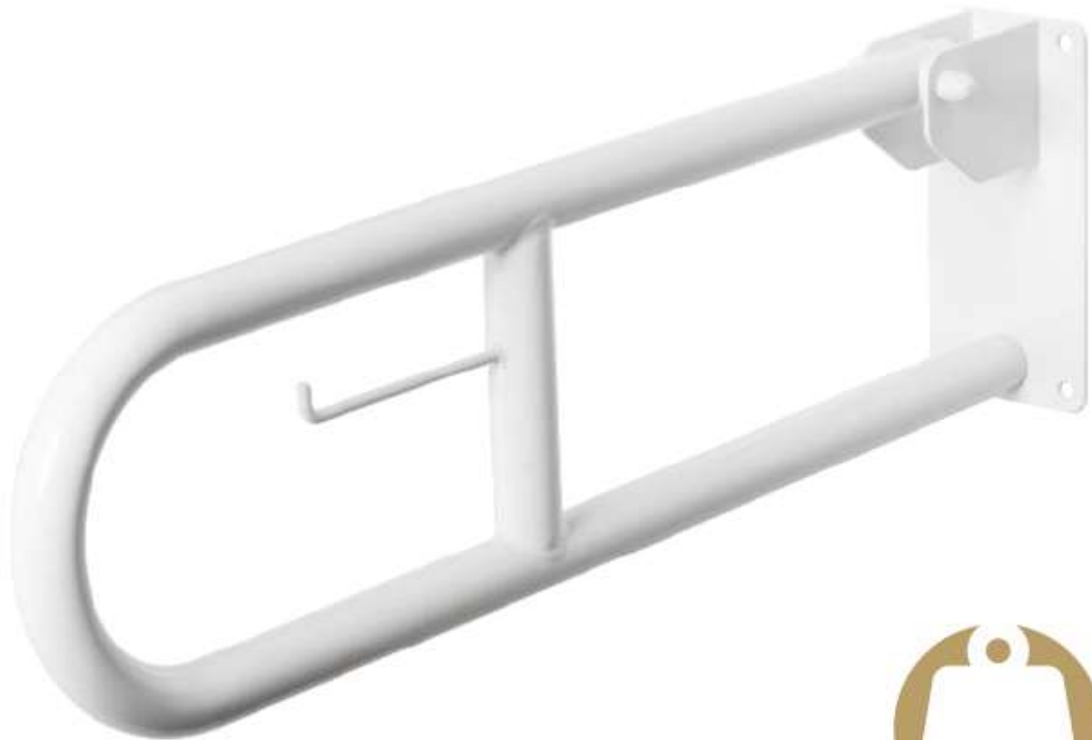

BARRA D'APPOGGIO RIBALTABILE 70 CM
FOLDING GRAB BAR 70 CM
BARRE D'APPUI ESCAMOTABLE 70 CM

Materiale . Material . Matériel

- . Acciaio verniciato
- . Made of coated steel
- . Réalisée en acier epoxy

Finitura . Finishing . Finition

Bianco . White . Blanc

Packaging

Scatola . Box . Boîte

Ø 32 mm - 10 - 21,5 - 70 cm

125 kg